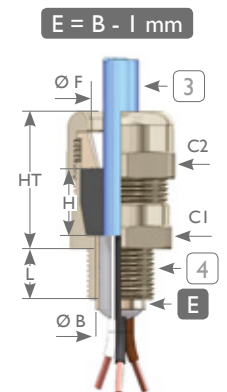

PRENSAESTOPAS DE BARRERA CABLE NO ARMADO EX D IP66 - IP68

PRENSAESTOPAS DE BARRERA CABLE NO ARMADO EX D IP66 - IP68

- Prensaestopas de barrera van selladas con compuesto
- El anillo obturador sella y bloquea el cable del exterior
- Material junta:
 - EPDM
 - Silicona (opcional)
- Grupo II, categoría 2D, presencia de polvo de combustible, zonas 21 y 22
- Grupo II, categoría 2G, atmósfera explosiva gas, zonas 1 y 2
- Mina: Grupo I, categoría M2
- Marcaje:
 - Ex e II Ex d IIC Ex tD
 - Ex e I Ex d I
 - I Exd IICx/2Exe IIX
- Grado de protección: IP66 - IP68

APLICACIÓN DEL COMPUESTO / BARRERA

El tratamiento se compone de un jeringa que contiene los dos componentes de la resina por separado y se unen dentro del mezclador.

Configura la referencia dependiendo de los siguientes parámetros. Ejemplo: MCNA16615M16EPS6

1	+	2	+	3	+	4	+	5	+	6
Tipo		Tamaño		Dimensiones		Código		Material Junta		Material
MBCNA				Se toma la máxima		G: ISO 228 PG: DIN 40430 NPT/ G1K: UNI 6125 R: ISO 7		EP: EPDM SI: Silicona (opcional)		0N: Latón niquelado S6: Acero inoxidable AISI 316L
MBCNA		16		6		M16		EP		S6